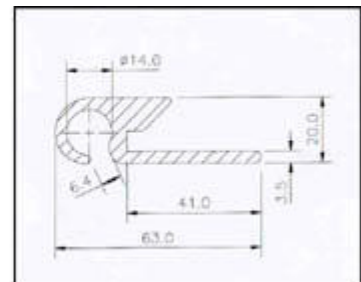

Profielalu met groeven