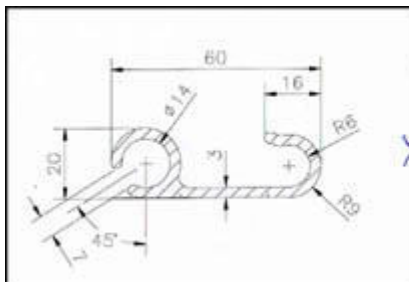

Profielalu met groeven