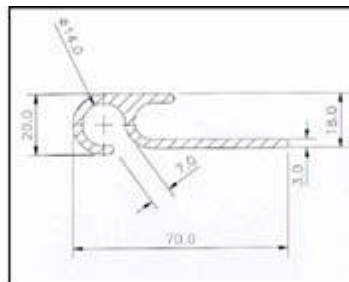

Profielalu met groeven